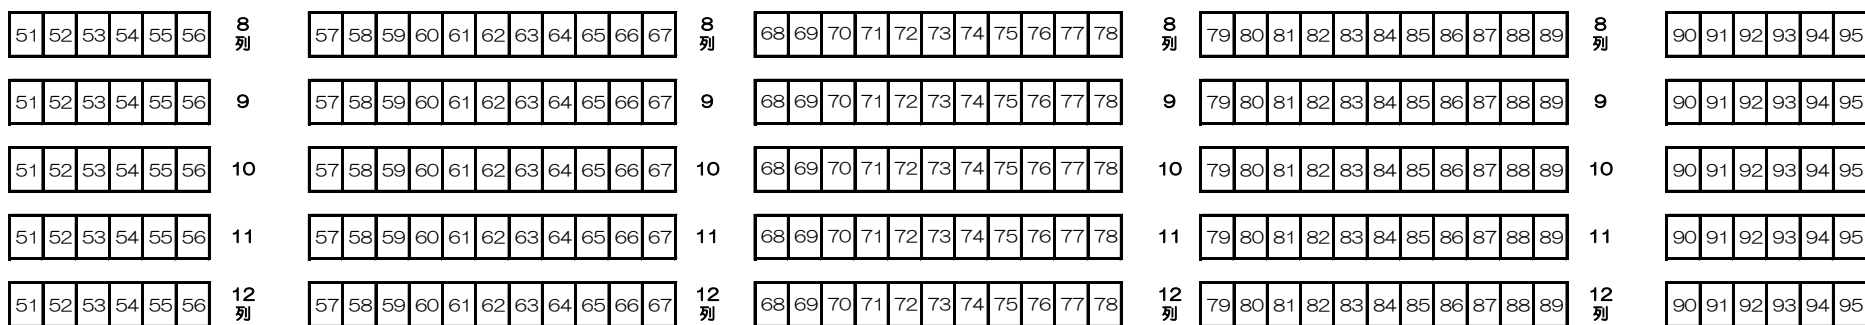

「八戸市公会堂」 座席図面（新） 20210107～

ステージ

1階席（992席）

オーケストラピット使用時

1階 992
2階 540
計 1,532
車椅子 10
合計 1,542

1階 916 (76)
2階 540
計 1,456
車椅子 10
合計 1,466

2階席（540席）

(315席)

(225席)