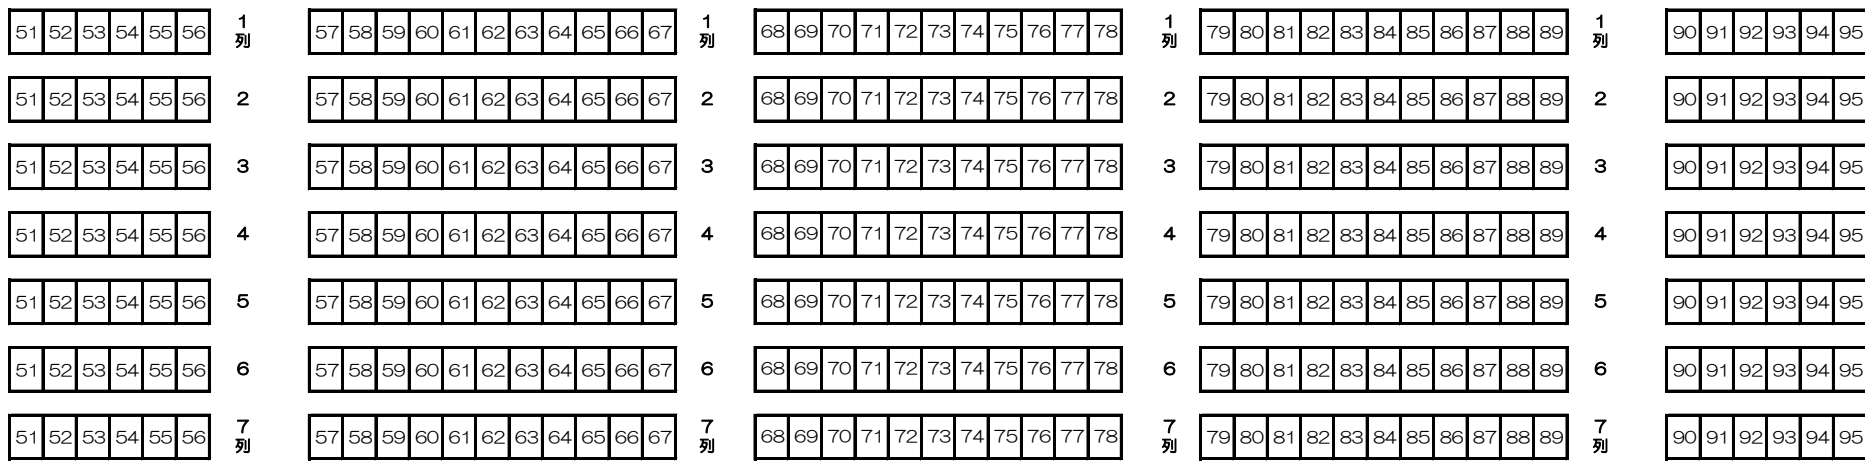

「八戸市公会堂」 座席図面（新） 20210107～

ステージ

1階席（992席）

オーケストラピット使用時

1階 992
2階 540
計 1,532
車椅子 10
合計 1,542

1階 916 (76)
2階 540
計 1,456
車椅子 10
合計 1,466

2階席（540席）

(315席)

(225席)