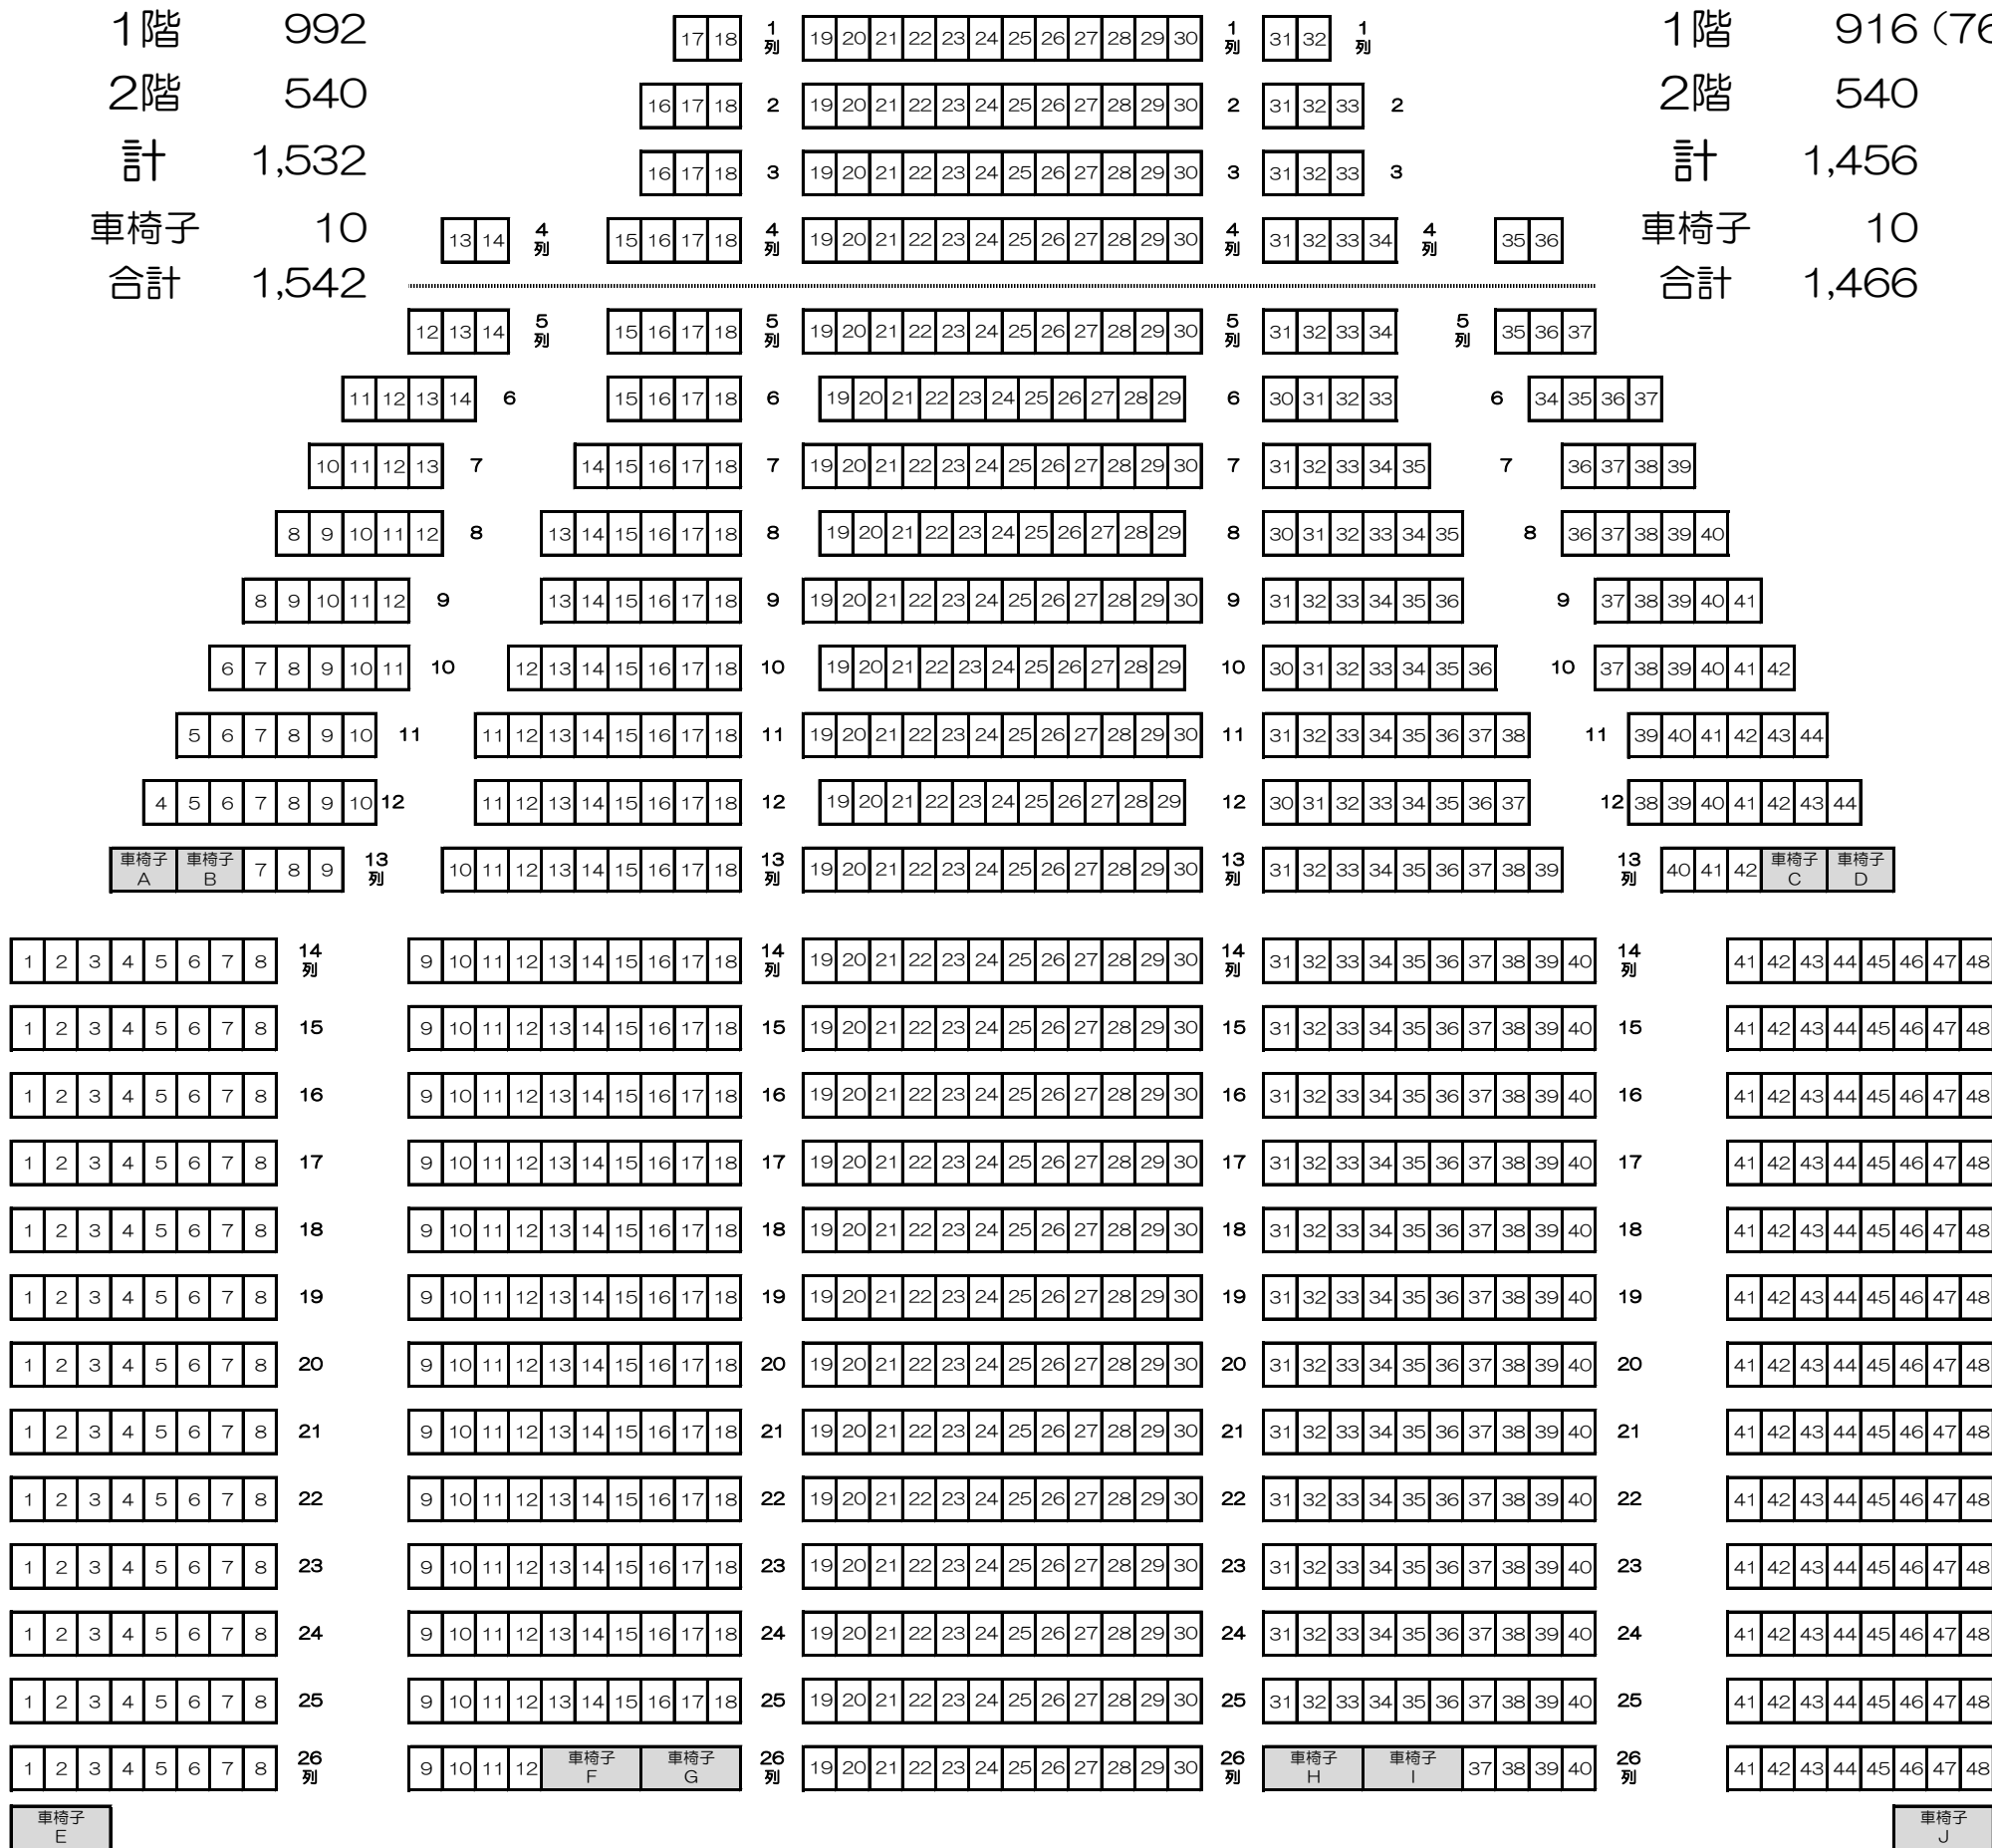

「八戸市公会堂」 座席図面（新） 20210107～

ステージ

1階席（992席）

オーケストラピット使用時

1階 992
2階 540
計 1,532
車椅子 10
合計 1,542

1階 916 (76)
2階 540
計 1,456
車椅子 10
合計 1,466

2階席（540席）

(315席)

(225席)